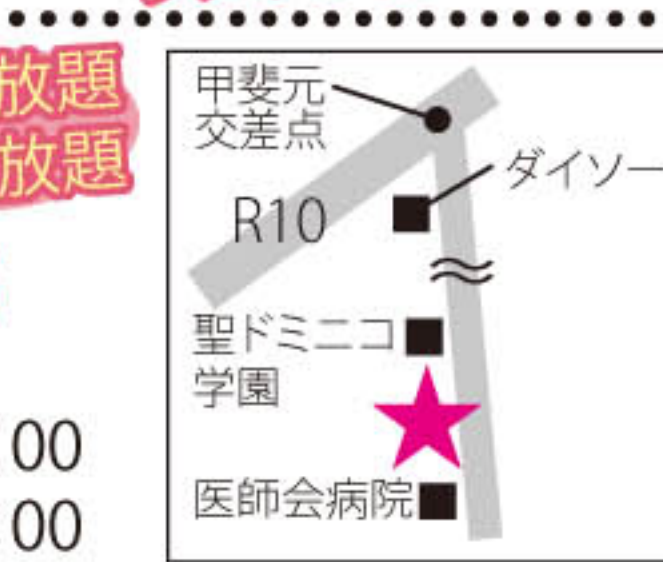

やきにくばーさくら  
TEL.0986-77-5314

都城市牟田町29-14  
■営業時間  
平日)18:00~24:00  
日、祝前)17:00~24:00  
■定休日/日曜  
※但し日曜が祝祭日の場合、月曜休み

姉妹店も宜しくお願ひします♪

焼肉乃杜桜亭  
TEL.0986-39-2633

都城市下長飯669-3  
■営業時間/昼)11:30~15:00 (LO14:30)  
夜)17:00~22:30

元気牧場 食べ放題 飲み放題  
TEL.0986-39-5565

都城市大岩田町5785-3  
■営業時間/昼)11:00~16:00  
夜)16:00~23:00

都城市 サプリメント

人気急上昇! WEBで売れています!!  
カラダとココロ、弾む毎日。

不規則な生活やストレスの多い環境で、「ハリが無い・疲れが残りやすい・体調を崩しやすい」といった方  
そんな、毎日アクティブ過ぎるあなたには!