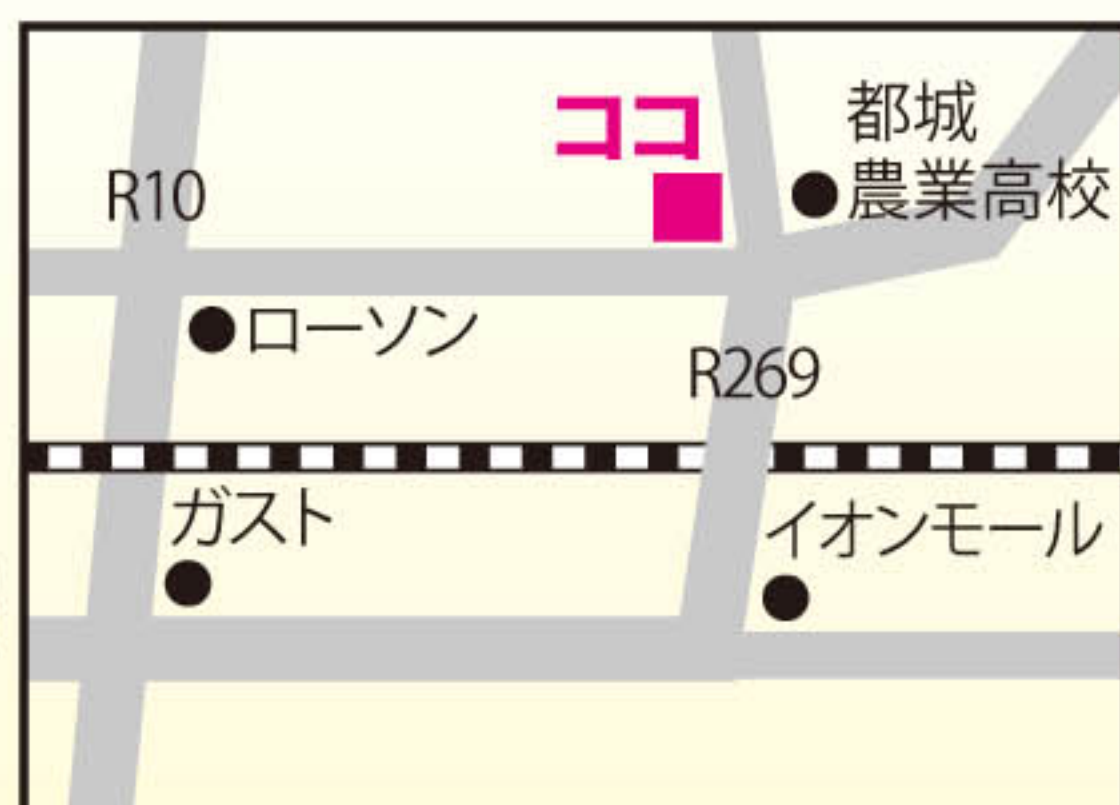

PHOTO STUDIO
Apple

フォトスタジオアップル

上川東2丁目31-12 TEL.0120-70-3108
営業時間/9:00~19:00 定休日/年中無休