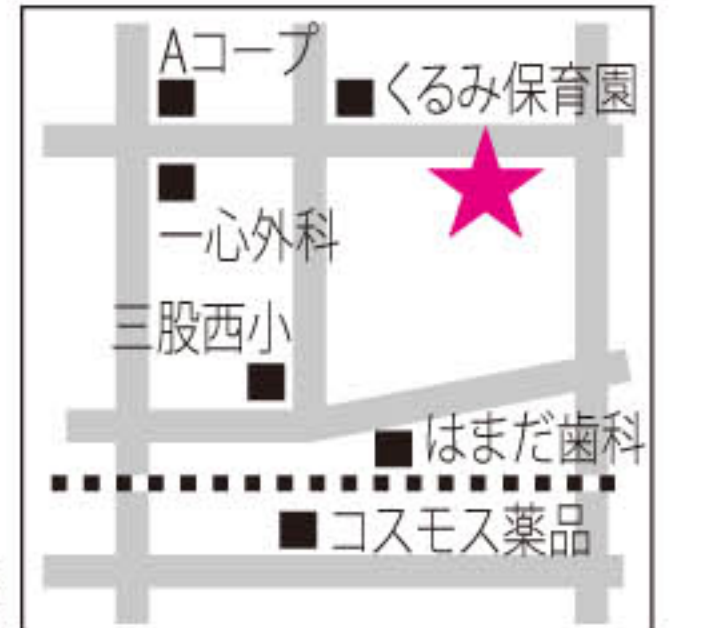

多くのお客様よりお喜びの声を頂いております。

キャンペーン期間限定

骨盤矯正  
通常 ¥3,000 → **¥2,000**  
4月末迄  
本誌提示で

女性専用サロン

セジュールビー

TEL/0986-77-3045

■三股町新馬場27-2  
■営業時間/10:00~17:00・19:00~22:00  
■定休日/不定休 ※時間外応相談

小林市 理美容業界年商日本一のプラージュ