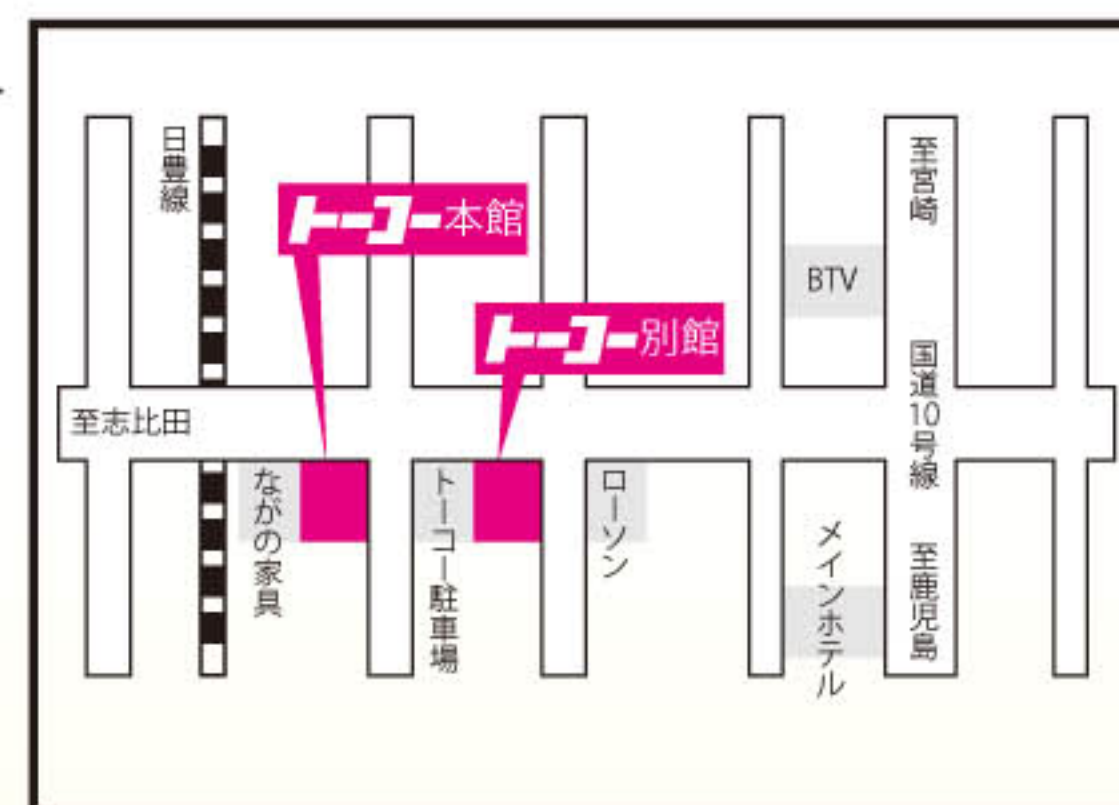

## 子供の成長を祝う会加盟店

子供たちが都城の地に生まれた意味や意義を見つめなおし、  
文化や伝統を活かしながら地域で育み、成長の姿を慶び祝うことを目的とします。

創業明治三十四年  
お菓子の工房

# 昭栄堂

甲斐元町1-28 TEL.0986-22-4318  
営業時間/9:00~21:00 定休日/年中無休

ギフトプランナー・・・ふれあいを大切にします

GIFT & MEMORY SINCE 1985  
Toy Kori 贈り物と記念品の (株) トーコー

宮丸町4-5(交差点角) TEL.0986-25-1999  
営業時間/10:00~19:00 定休日/年中無休

PHOTO STUDIO  
Apple