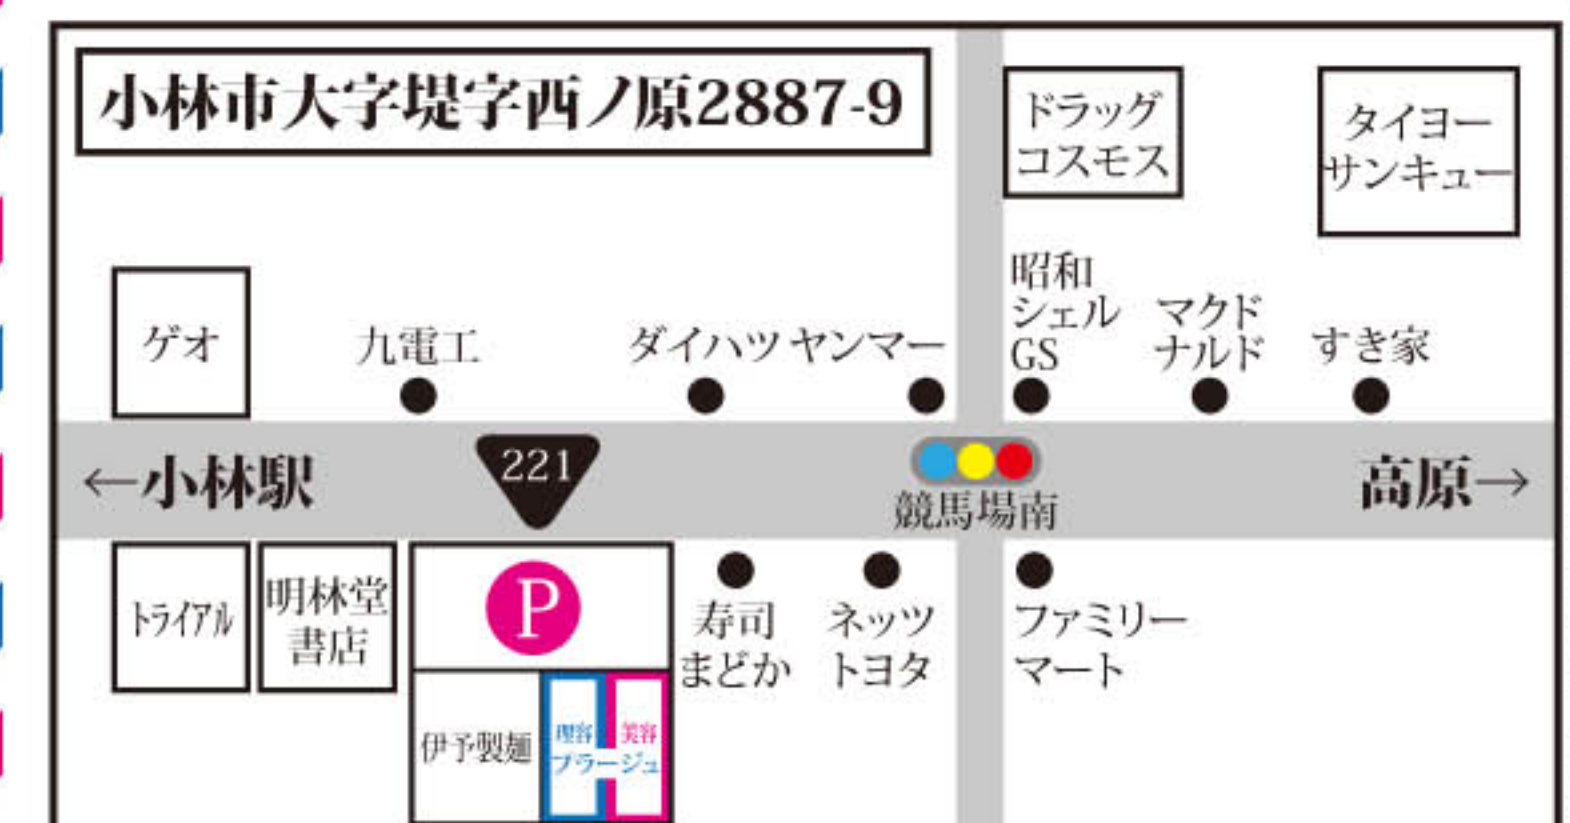

ジュニアカット
(小学生まで)

¥1,365 → **¥1,050**

ファッションカラー & カット

¥5,725 → **¥5,250** **525円 オトク!!**

パーマ & カラー

¥1,050引き

カラー & カット

(白髪染め) **¥4,725 → ¥4,200** **525円 オトク!!**

カット ブロー付	¥1,575
パーマ カット・ブロー付	¥3,150~
ヘアカラー (白髪染め)ブロー付	¥3,150
ファッションカラー ブロー付	¥4,200
コスメパーマ カット・ブロー・トリートメント付	¥6,300
酸性パーマ カット・ブロー・トリートメント付	¥7,350
縮毛矯正 (アイロンストレート)ブロー付	¥6,300

使用している薬剤は有名な「ウエラ」「ルベル」「ミルボン」等安心の一流メーカーのものだけです。

理容プラージュ小林店

親切!! ていねい!! 待たずにできる店!!

大人 **¥1,365** 白髪染め **¥2,940**
カット・顔そり付 オール込

中学生 **¥1,155** シャンプー別 **¥315**
カット・顔そり付

小人 **¥840**
カット・顔そり付

60才以上の方に限り、**210円引き!!** 理容のみ

美容プラージュ小林店

☎0984-22-3562 年中無休

営業時間/AM8:30~PM7:00

理容プラージュ小林店

☎0984-22-3561 年中無休

営業時間/AM8:30~PM7:30